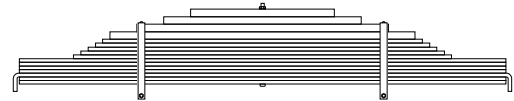

CÓDIGO	PRODUTO	BITOLA	MEDIDA	PESO
RA 91801 FOR	FXE. 16 LÂMINAS ORIGINAIS			211.90
RA 91801 01	QUADRADAS C/ FUIROS NAS PONTAS	90 X 12	808 X 808	14.00
RA 91801 02	QUADRADAS C/ OBLONGOS NAS PONTAS	90 X 12	808 X 808	14.00
RA 91801 03	DOBRADAS	90 X 12	828 X 828	15.00
RA 91801 04	QUADRADAS	90 X 12	808 X 808	14.00
RA 91801 05	QUADRADAS	90 X 12	808 X 808	14.00
RA 91801 06	QUADRADAS	90 X 12	808 X 808	14.00
RA 91801 07	QUADRADAS	90 X 12	808 X 808	14.00
RA 91801 08	DESPONTADAS	90 X 13	628 X 628	11.80
RA 91801 09	DESPONTADAS	90 X 13	604 X 604	11.40
RA 91801 10	QUADRADAS	90 X 13	579 X 579	10.90
RA 91801 11	QUADRADAS	90 X 13	555 X 555	10.40
RA 91801 12	QUADRADAS	90 X 13	531 X 531	10.00
RA 91801 13	QUADRADAS	90 X 25	507 X 507	19.90
RA 91801 14	QUADRADAS C/ FUIROS P/ BRAÇ.	90 X 25	418 X 418	15.10
RA 91801 15	QUADRADAS	90 X 25	329 X 329	11.80
RA 91801 16	QUADRADAS	90 X 25	239 X 239	8.60